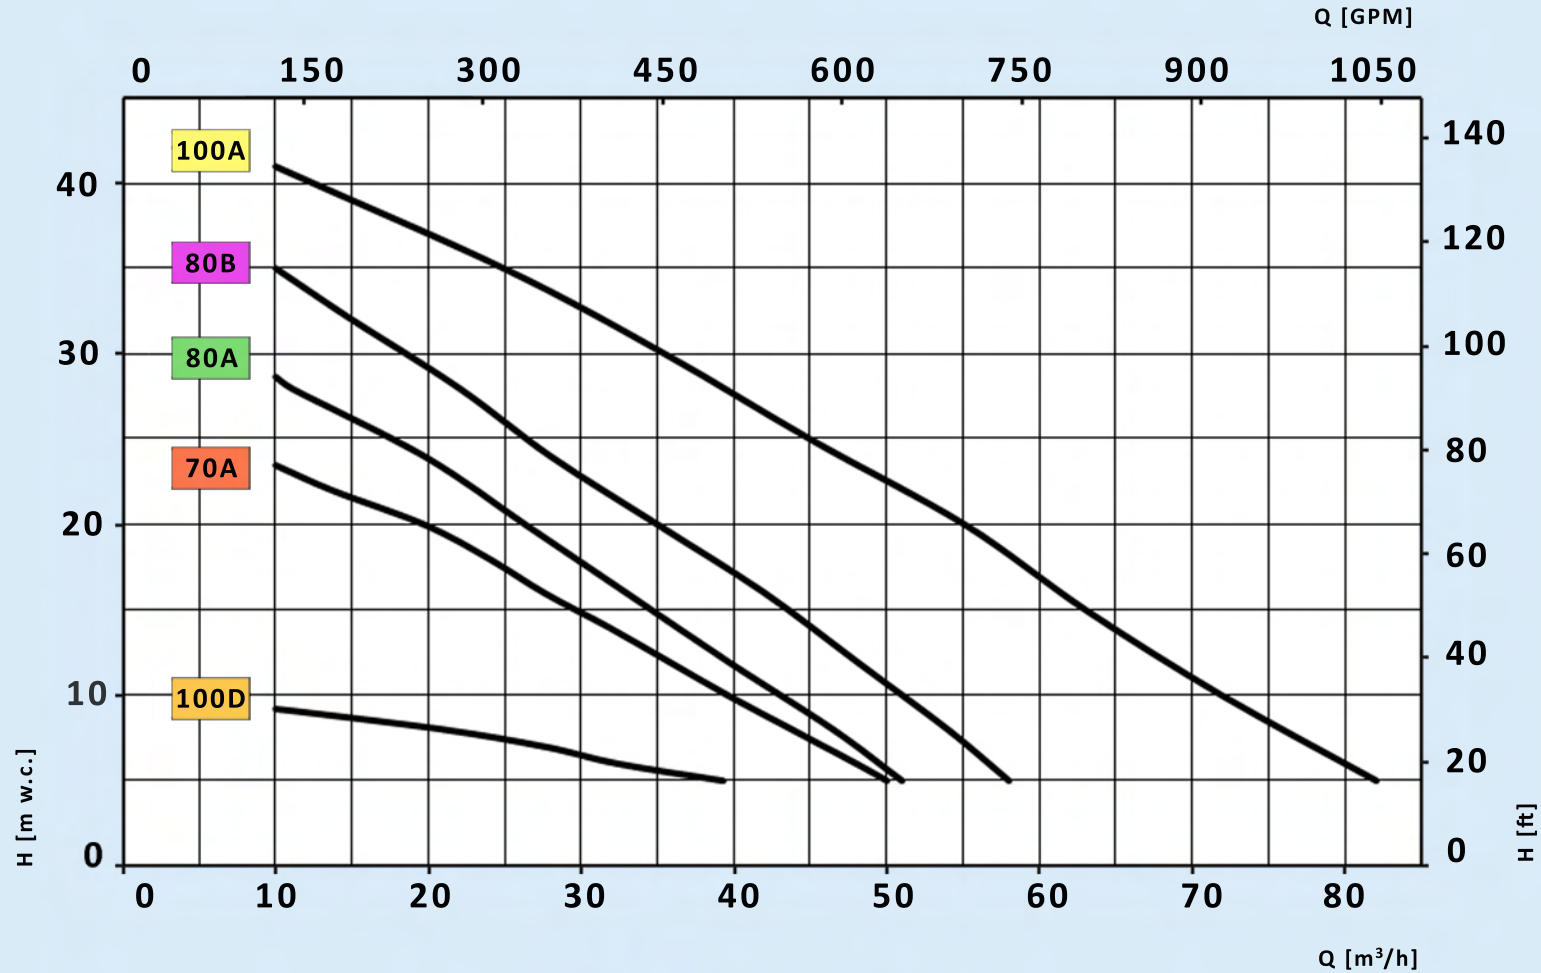

POMPE ORIZZONTALI OMA 70-80-100

Prestazioni

Pompe con prestazioni diverse sono disponibili su richiesta.