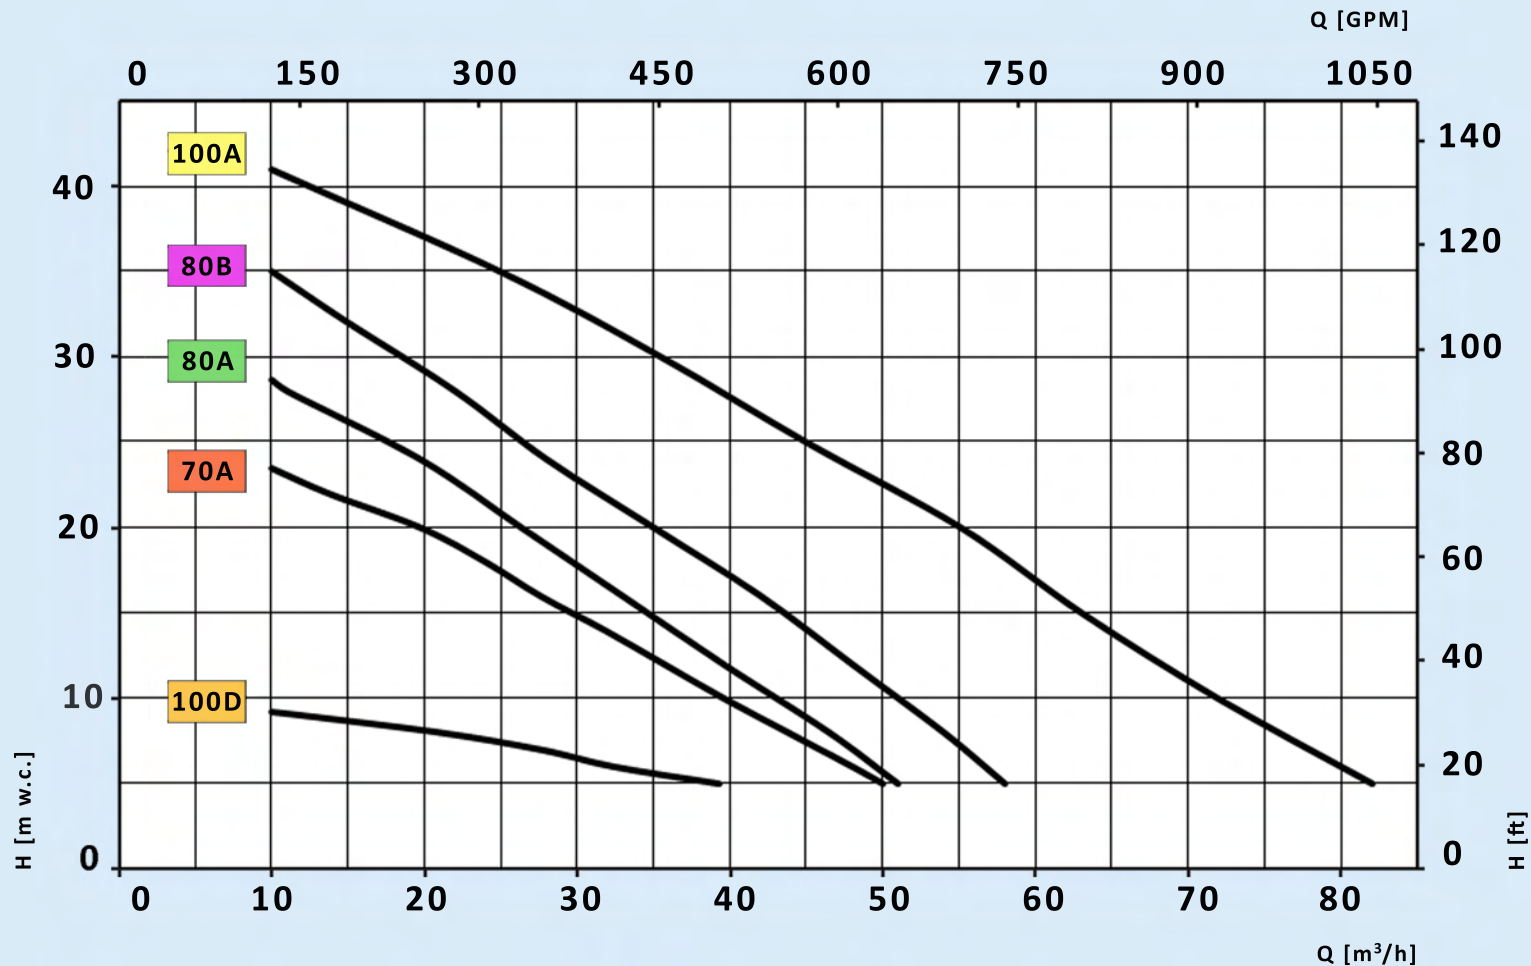

POMPE VERTICALI AS 70-80-100

Prestazioni

Pompe con prestazioni diverse sono disponibili su richiesta.